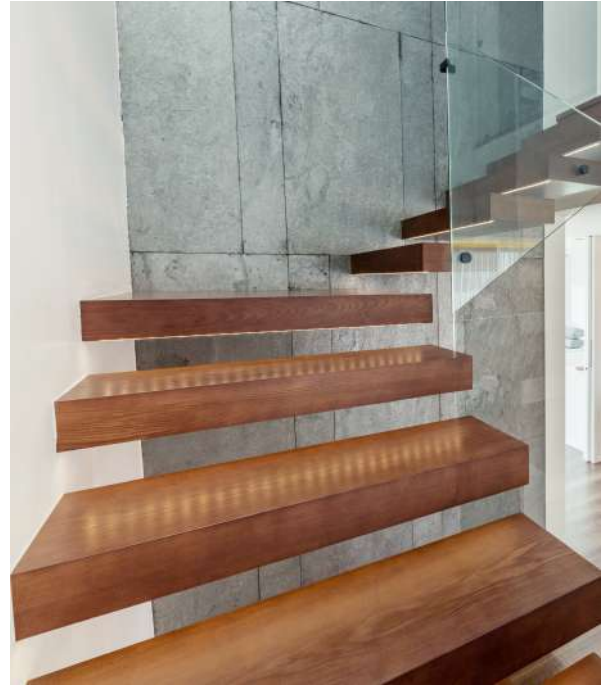

# FEUERSTEIN-Treppen

## Kragarmtreppe

Wie ein schwebendes aus der Wand wachsendes Kunstwerk präsentiert sich diese massive, aber dennoch minimalistisch anmutende Treppe. Puristisch und elegant - besonders in Verbindung mit einem Glasgeländer schafft dieses handwerkliches Meisterwerk eine beeindruckende Plastizität.

Sehr anspruchsvoll in Konstruktion und Ausführung ist eine sorgfältige Planung und statische Vorbereitung für die Realisierung dieser Traumtreppe unabdingbar.

- Klare Linienführung
- Minimalistisch ausdrucksstark
- Elegant zeitlos